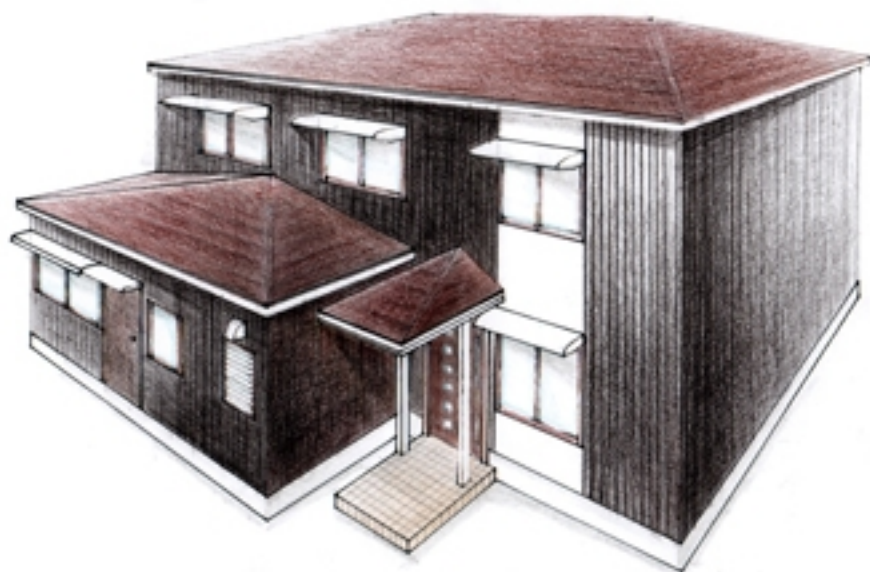

シックな風を纏う

# The Chic Black Air

屋根/ガルナクト シェイドブラック  
コード:GT1308 アイジー建築株式会社

壁/DANサイディングブラック  
BYA205 朝日システム株式会社

玄関ドア:フォワード F800C/4018 型  
システム株式会社

勝手口ドア:ロンカラー、  
フタッシュ、フタット、  
フタックシステム株式会社

資料調

シックでモダンな黒のコーディネート

外壁は空に向かうシャープなライン柄

軒下の白がモダンなリズム感を奏でます。

外装リフォーム  
「シックな黒」プラン